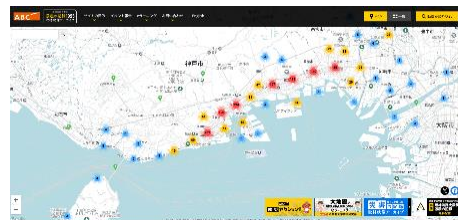

■大阪・関西万博での防災展示イベント

朝日放送グループ 世界に発信する「防災」の未来設計図

いつ起こってもおかしくない災害に備えて何ができるのか？1995年に発生した大規模都市型災害、阪神淡路大震災の取材映像を見て、防災の教訓と気づきを得ることの可能性について考える企画展示イベントを大阪・関西万博会場で2025年9月1日「防災の日」から4日間開催します。

日時：2025年9月1日(月)～9月4日(木)

場所：大阪・関西万博会場 ギャラリーWEST

阪神淡路大震災取材映像アーカイブ活動関連企画

朝日放送グループは、Webサイト「阪神淡路大震災 激震の記録1995取材映像アーカイブ(※2)」を一般公開し、映像が伝える教訓を後世につなぎ社会の防災・減災に役立つ活動を継続しています。

震災後30年の節目に行う取り組みをご案内いたします。

※2) 阪神淡路大震災 激震の記録1995取材映像アーカイブ

<https://www.asahi.co.jp/hanshin_awaji-1995/>

■阪神淡路大震災取材映像アーカイブに

200クリップ超の「視聴者提供映像」を追加公開

■増補版

「スマホで見る阪神淡路大震災 1995.1.17 災害映像が伝えるもの」発売

詳細はこちら↓

[https://corp.asahi.co.jp/ja/info/info-](https://corp.asahi.co.jp/ja/info/info-1066666710473682267/main/0/link/241205archive.pdf)

[1066666710473682267/main/0/link/241205archive.pdf](https://corp.asahi.co.jp/ja/info/info-1066666710473682267/main/0/link/241205archive.pdf)

「アスマライ」公式HP <https://www.asahi.co.jp/asumirai/>

公式X @abctv_asumirai